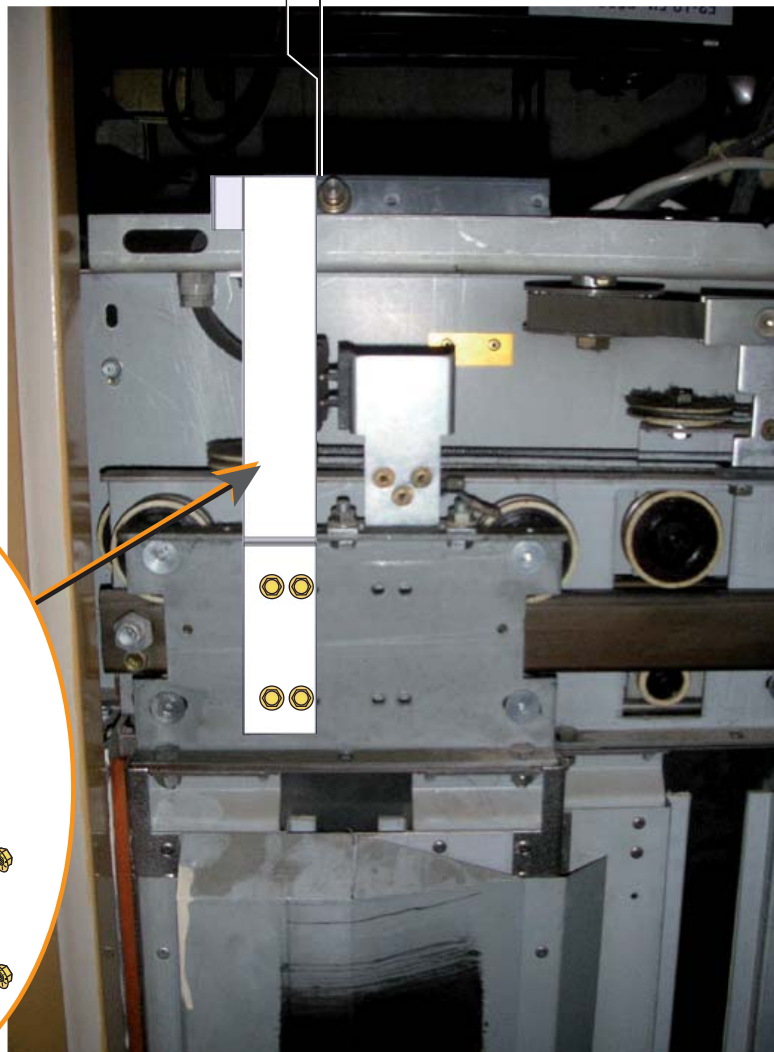

150 079

Taquet pour porte Otis MLI - 3V OL/D

23 500 FICHE INSTALLATION
PRODUIT

Taquets - Verrouillage porte cabine

Laisser un jeu de 10 mm environ entre le pène du verrou et le bord du taquet

10 mm

2 vis 8x16 à embase traité +
2 écrou M8 à embase traité